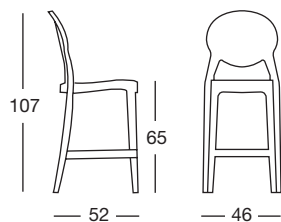

COLORI COLOURS

IGNIFUGHI FIRE-RETARDANT

Per Sgabello Igloo è disponibile il cuscino Art. 1500
For Igloo Barstool is available the cushion Art. 1500

Art. 2358

Imballo Packing	2 pezzi 2 pieces
Peso unitario Unit weight	Kg 5,500
Misure imballo Packing sizes	65,5x49,5x124 cm

SGABELLO IGLOO h.65

Design Luisa Battaglia

Sgabello con struttura in policarbonato. Riciclabile.
Coordinabile con le sedute Igloo e Igloo chair.
Per uso interno/esterno.

*Barstool with recyclable polycarbonate frame.
Combines with Igloo armchair and Igloo chair.
For indoor/outdoor use.*

COLORI COLOURS

100
trasparente
transparent

183
trasparente
fumé
translucent
smoked

Per Sgabello Igloo è disponibile il cuscino Art. 1500
For Igloo Barstool is available the cushion Art. 1500

Art. 2359

Imballo Packing	2 pezzi 2 pieces
Peso unitario Unit weight	Kg 5,300
Misure imballo Packing sizes	65x50x115 cm