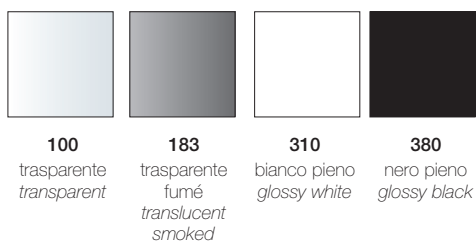

SGABELLO IGLOO h.75

Design Luisa Battaglia

Sgabello con struttura in policarbonato. Riciclabile.
Coordinabile con le sedute Igloo e Igloo chair.
Per uso interno/esterno.

*Barstool with recyclable polycarbonate frame.
Combines with Igloo armchair and Igloo chair.
For indoor/outdoor use.*

COLORI COLOURS

IGNIFUGHI FIRE-RETARDANT

Per Sgabello Igloo è disponibile il cuscino Art. 1500
For Igloo Barstool is available the cushion Art. 1500

Art. 2358

Imballo Packing	2 pezzi 2 pieces
Peso unitario Unit weight	Kg 5,500
Misure imballo Packing sizes	65,5x49,5x124 cm

COLORI COLOURS

100
trasparente
transparent

183
trasparente
fumé
translucent
smoked

Per Sgabello Igloo è disponibile il cuscino Art. 1500
For Igloo Barstool is available the cushion Art. 1500

Art. 2359

Imballo Packing	2 pezzi 2 pieces
Peso unitario Unit weight	Kg 5,300
Misure imballo Packing sizes	65x50x115 cm