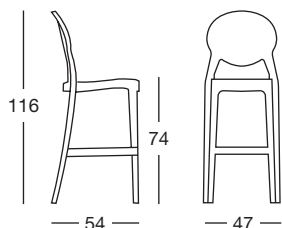

SGABELLO IGLOO h.75

Design Luisa Battaglia

Sgabello con struttura in policarbonato. Riciclabile.
Coordinabile con le sedute Igloo e Igloo chair.
Per uso interno/esterno.

*Barstool with recyclable polycarbonate frame.
Combines with Igloo armchair and Igloo chair.
For indoor/outdoor use.*

COLORI COLOURS

IGNIFUGHI FIRE-RETARDANT

Per Sgabello Igloo è disponibile il cuscino Art. 1500
For Igloo Barstool is available the cushion Art. 1500

Art. 2358

Imballo Packing	2 pezzi 2 pieces
Peso unitario Unit weight	Kg 5,500
Misure imballo Packing sizes	65,5x49,5x124 cm

COLORI COLOURS

100
trasparente
transparent

183
trasparente
fumé
translucent
smoked

Per Sgabello Igloo è disponibile il cuscino Art. 1500
For Igloo Barstool is available the cushion Art. 1500

Art. 2359

Imballo Packing	2 pezzi 2 pieces
Peso unitario Unit weight	Kg 5,300
Misure imballo Packing sizes	65x50x115 cm