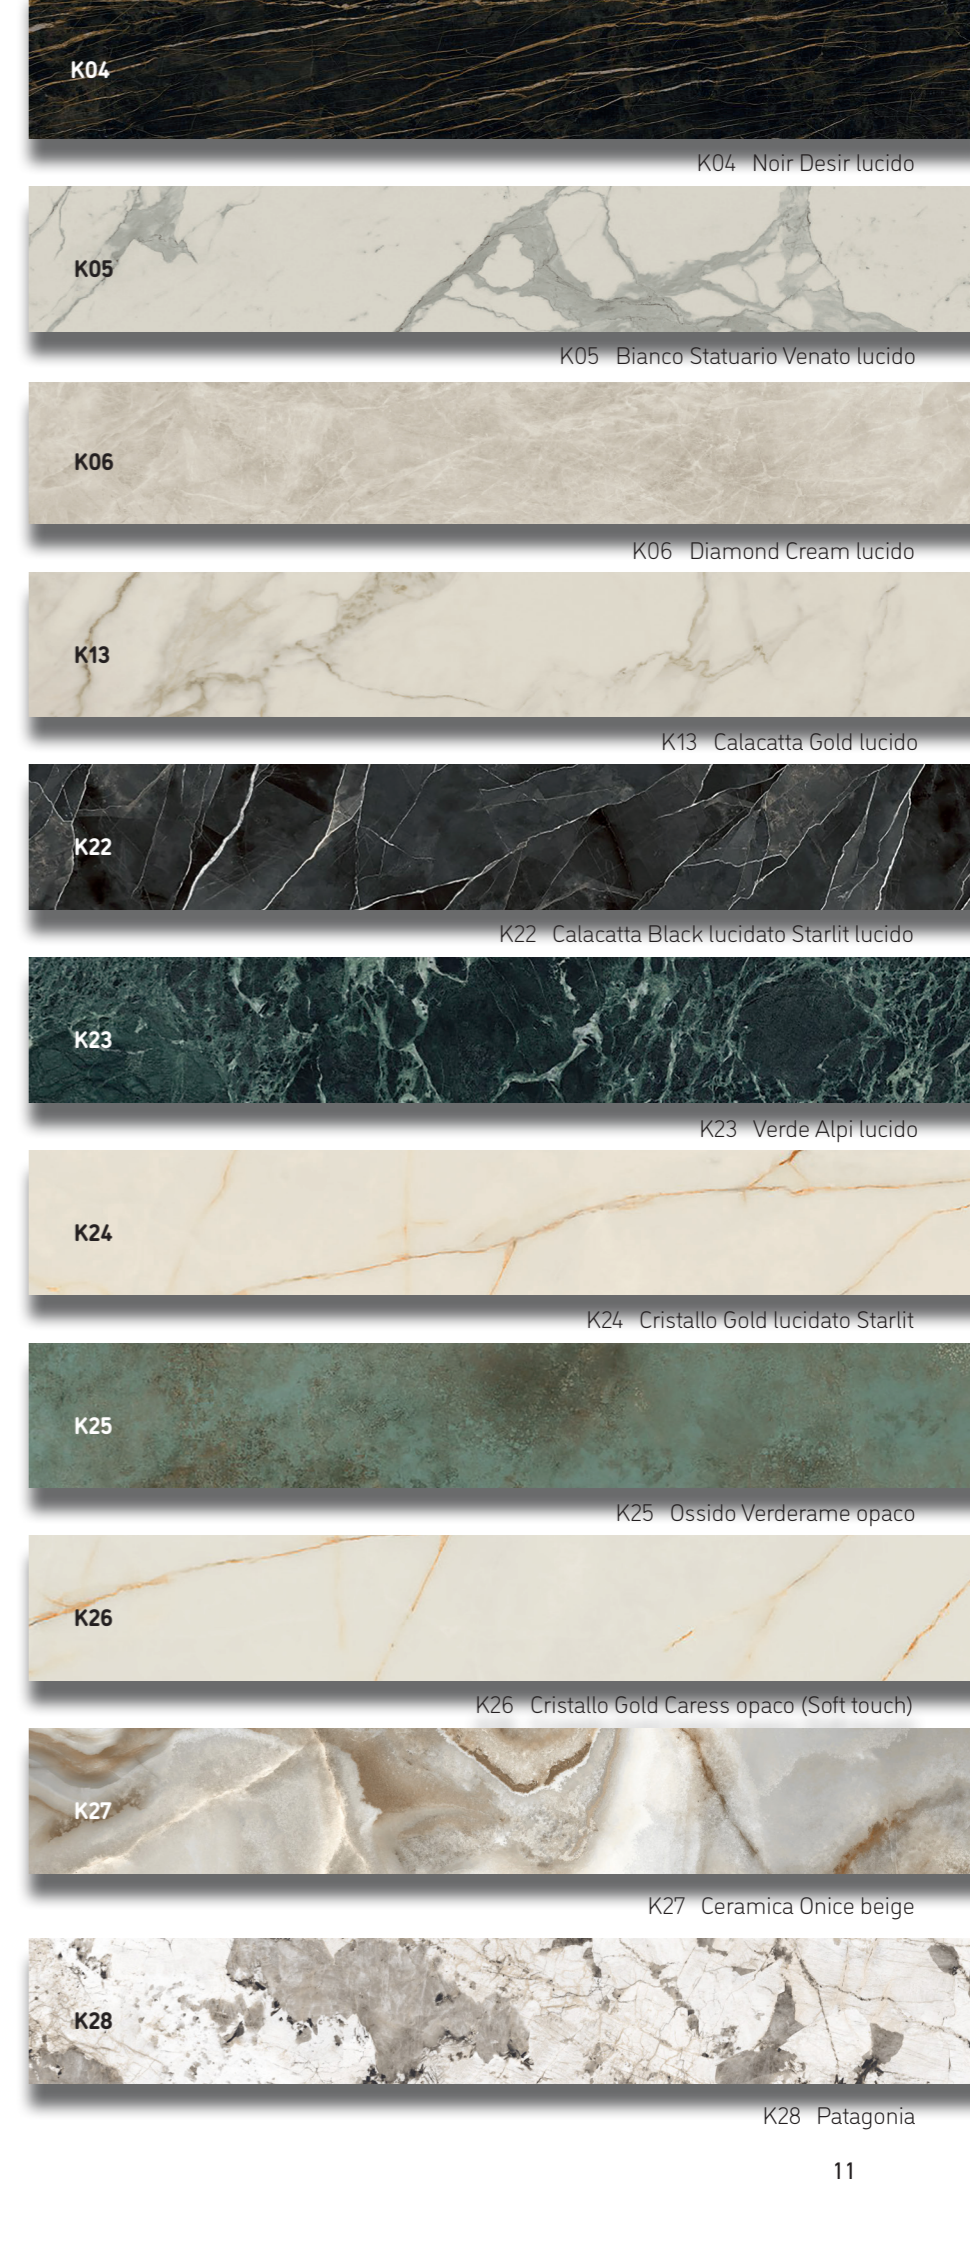

K18 Bianco Statuario Venato opaco

K19

K19 Diamond Cream opaco

K20

K20 Emperador opaco

CERAMICA 5mm
/ CÉRAMIQUE 5mm
/ 5mm CERAMIC

K04

K04 Noir Desir lucido

K05

K05 Bianco Statuario Venato lucido

K06

K06 Diamond Cream lucido

K13

K13 Calacatta Gold lucido

K22

K22 Calacatta Black lucidato Starlit lucido